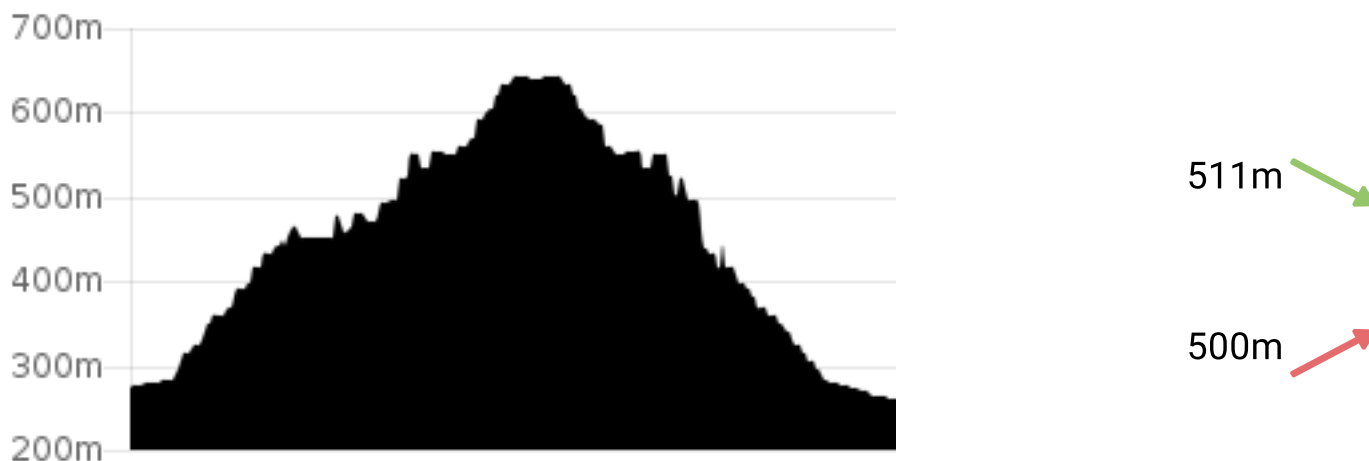

L'ALSACE POUR LES ÉPICURIENS

✓ MOMENT TERROIR ALSACE

Départ :

Snukr by Kinitic SA

★★★★★

🕒 6h00min

6.88km

Petit défi

Dénivelé

1 DÉPART DU MOMENT TERROIR

✓ MOMENT TERROIR ALSACE

#patrimoine #terroir

📍 6 Place du Général de Gaulle, 68920 Wettolsheim, France

Maisons à colombages, caves à vin et gastronomie = trois bonnes raisons d'aller passer ce merveilleux Moment Terroir au-delà des frontières suisses... Il faut avouer que les spécialités alsaciennes ont de quoi nous charmer !