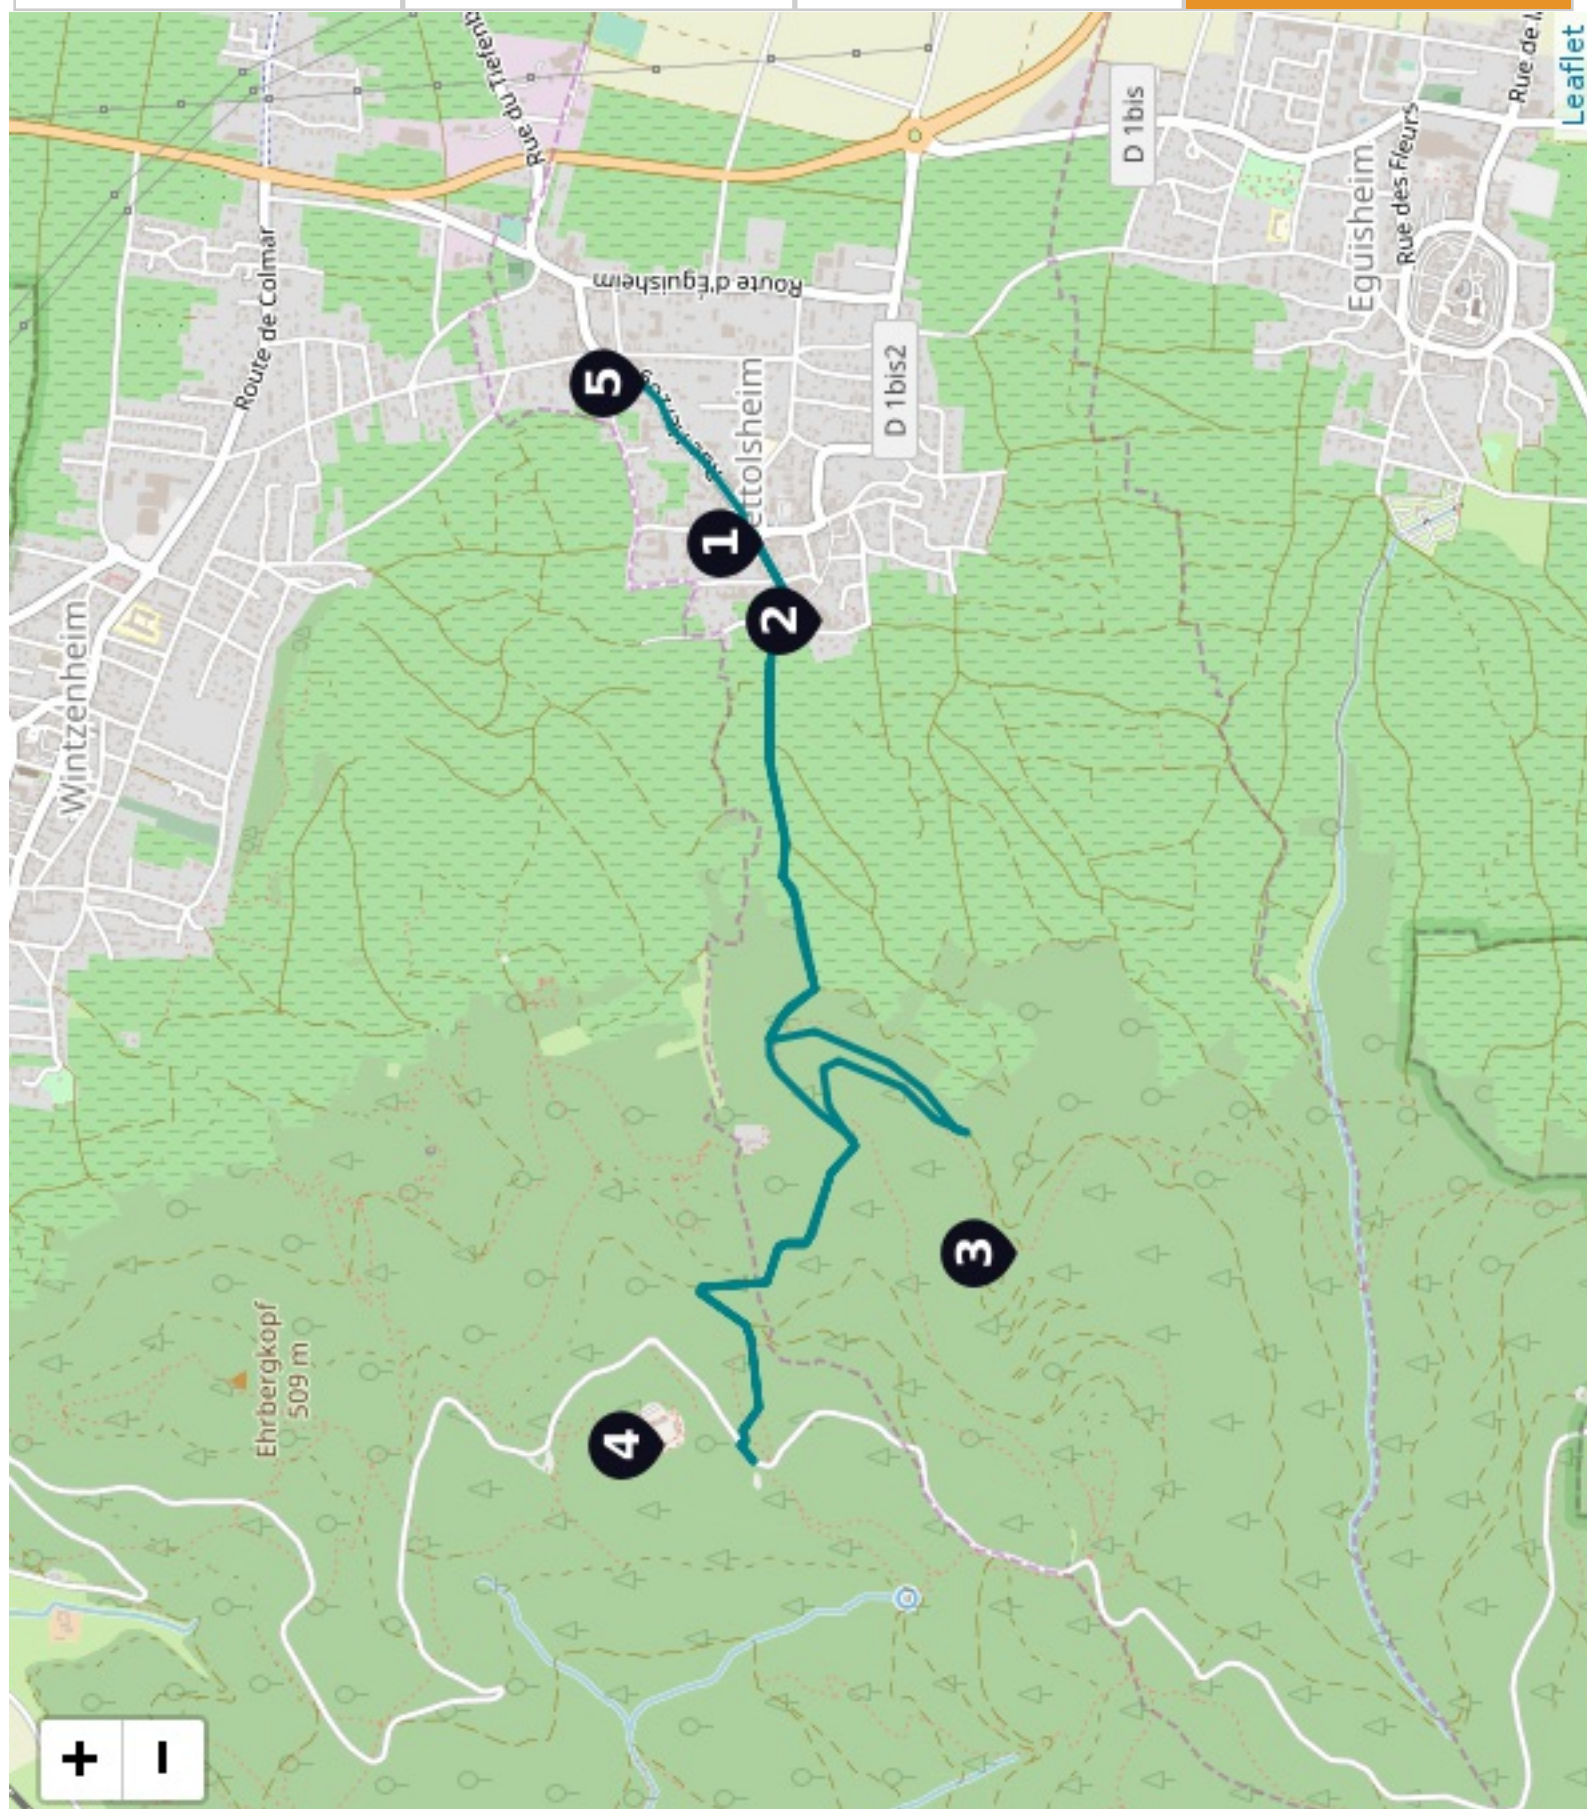

L'ALSACE POUR LES ÉPICURIENS

✓ MOMENT TERROIR ALSACE

Départ :

Snukr by Kinitic SA

★★★★★

🕒 6h00min

6.88km

Petit défi

Dénivelé

1 DÉPART DU MOMENT TERROIR

✓ MOMENT TERROIR ALSACE

#patrimoine #terroir

📍 6 Place du Général de Gaulle, 68920 Wettolsheim, France

Maisons à colombages, caves à vin et gastronomie = trois bonnes raisons d'aller passer ce merveilleux Moment Terroir au-delà des frontières suisses... Il faut avouer que les spécialités alsaciennes ont de quoi nous charmer !

🌐 <http://www.moment-terroir.ch>

2 VINS D'ALSACE WUNSCH ET MANN

✓ MOMENT TERROIR ALSACE

#vin #patrimoine

📍 2 Rue des Clefs, 68920 Wettolsheim, France

Même si vous croiserez sur votre chemin de nombreuses caves vous invitant à déguster leurs bouteilles, c'est celle de Wunsch et Mann que nous vous recommandons dans ce Moment Terroir. Vous aurez droit à une petite visite dans les coulisses de la préparation de leurs délices, suivie bien entendu d'une dégustation dans une salle on ne peut plus accueillante et conviviale ! Santé !

5 RESTAURANT LA PALETTE

✓ MOMENT TERROIR ALSACE

#curiosite #mangerboire

📍 9 Rue Herzog, 68920 Wettolsheim, France

La salle à manger ovale du Restaurant La Palette, tels des bras ouverts en signe de bienvenue, inspire l'accueil et l'hospitalité. On ne peut s'empêcher de remarquer un brin de audace dans la décoration... et on ne tarde pas à avoir la confirmation que le Chef est bel est bien un artiste : ses plats sont succulents et surprenants !